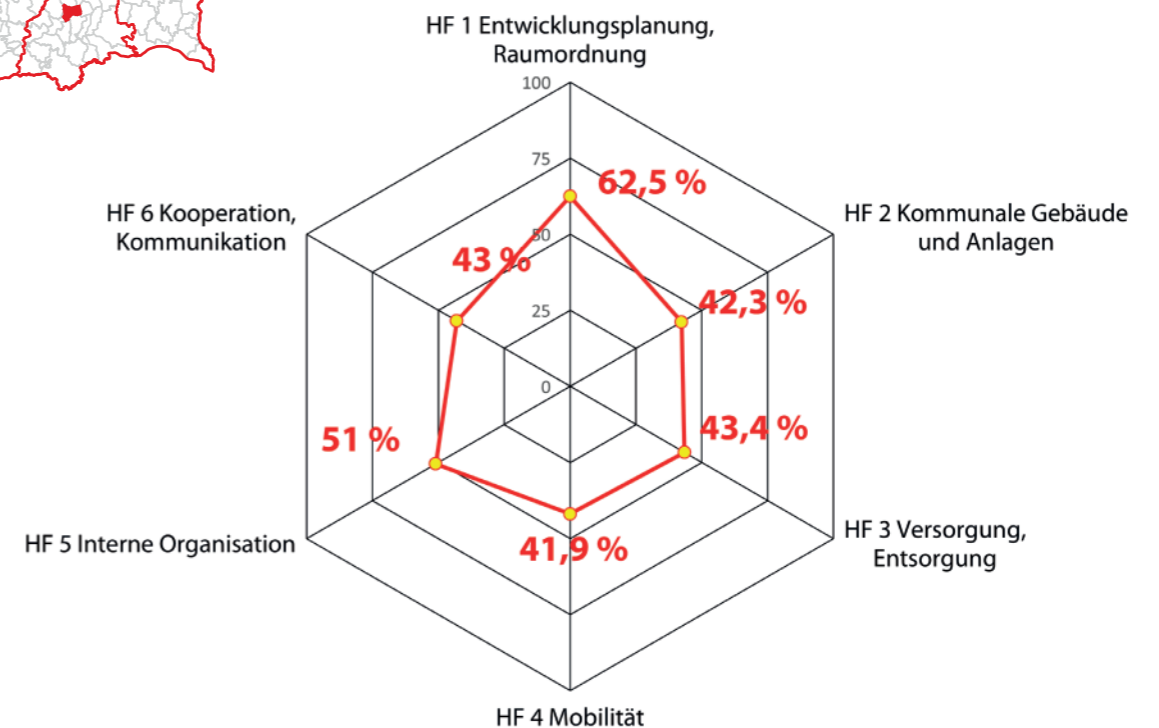

Steckbrief der **e⁵**-Gemeinde

Tillmitsch

Bürgermeister:in	Walter Novak
Bezirk	Leibnitz
Seehöhe	276 m
Einwohner:innen	3 907
Fläche	15 km ²
e5-Teamleiter:in	Christian Gsell
e5-Energiebeauftragte:r	Thomas Gritsch
Öffentlichkeitsarbeit	Thomas Gritsch
e5-Betreuer:in	Kunigunde Pein

EBO	ja
KEM-Region	-
KLAR!-Region	-
Klimabündnis-Gemeinde	-
Sachbereichskonzept Energie (SKE)	in Arbeit
Klimawandelanpassungsgemeinde	-
Naturgefahrencheck	-

e5-Beitritt	2022
letztes Audit	2023
Umsetzungsgrad (%)	46,2

Vorzeigeprojekte

- Radverkehrskonzept Zentralraum Leibnitz
- Sachbereichskonzept Energie
- Geburtenbäumchen

© Gemeinde Tillmitsch

Stand: 01/2025