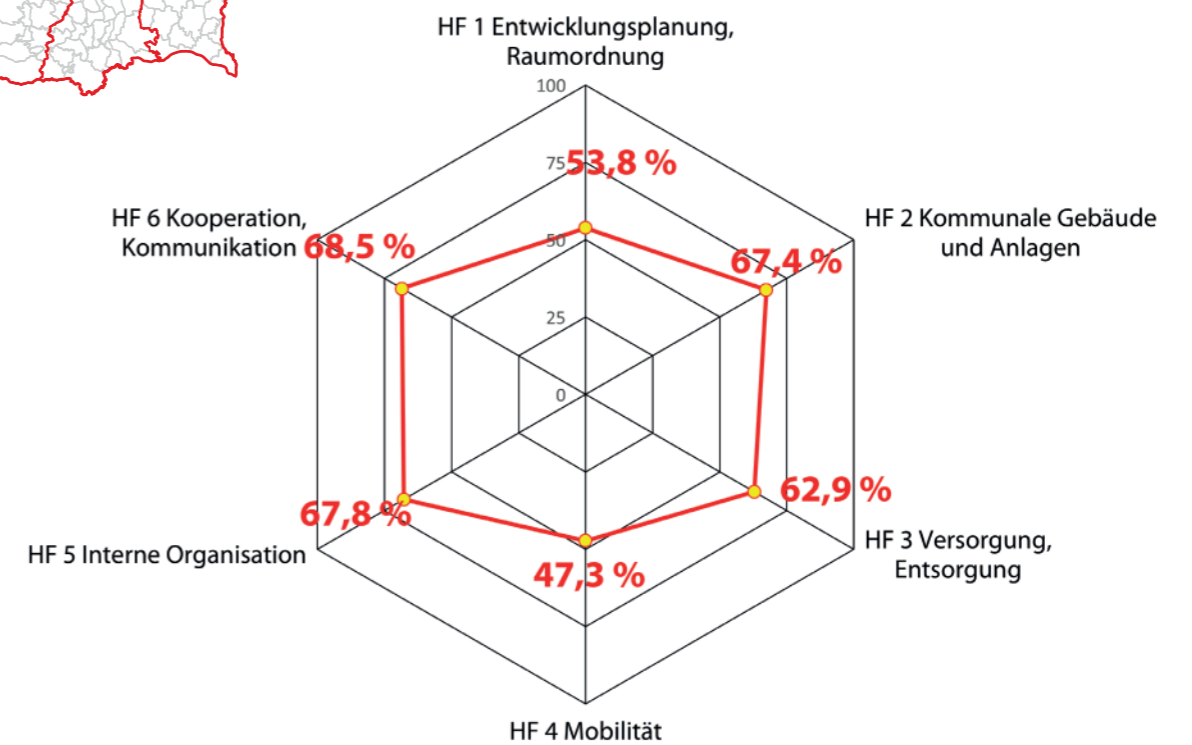

Steckbrief der **e⁵**-Gemeinde

Neudau

Bürgermeister:in Wolfgang Dolesch
Bezirk Hartberg-Fürstenfeld
Seehöhe 289 m
Einwohner:innen 1 542
Fläche 13,66 km²

e5-Teamleiter:in Wolfgang Dolesch
e5-Energiebeauftragte:r Klaus Taucher-Thaler
Öffentlichkeitsarbeit Andrea Pieber-Alber, Elisabeth Spirek
e5-Betreuer:in Harald Messner

EBO ja
KEM-Region Ökoenergieregion Fürstenfeld
KLAR!-Region -
Klimabündnis-Gemeinde -
Sachbereichskonzept -
Energie (SKE) ja
Klimawandelanpassungs-gemeinde -
Naturgefahrencheck -

e5-Beitritt 2022
letztes Audit 2023
Umsetzungsgrad (%) 61,1

Vorzeigeprojekte

- Forcierung PV auf kommunalen Gebäuden und Anlagen
- Revitalisierung Wasserkraft
- Freiflächen PV-Anlage mit Doppelnutzung und Biodiversitätsfläche

© Trimmel

Stand: 01/2025