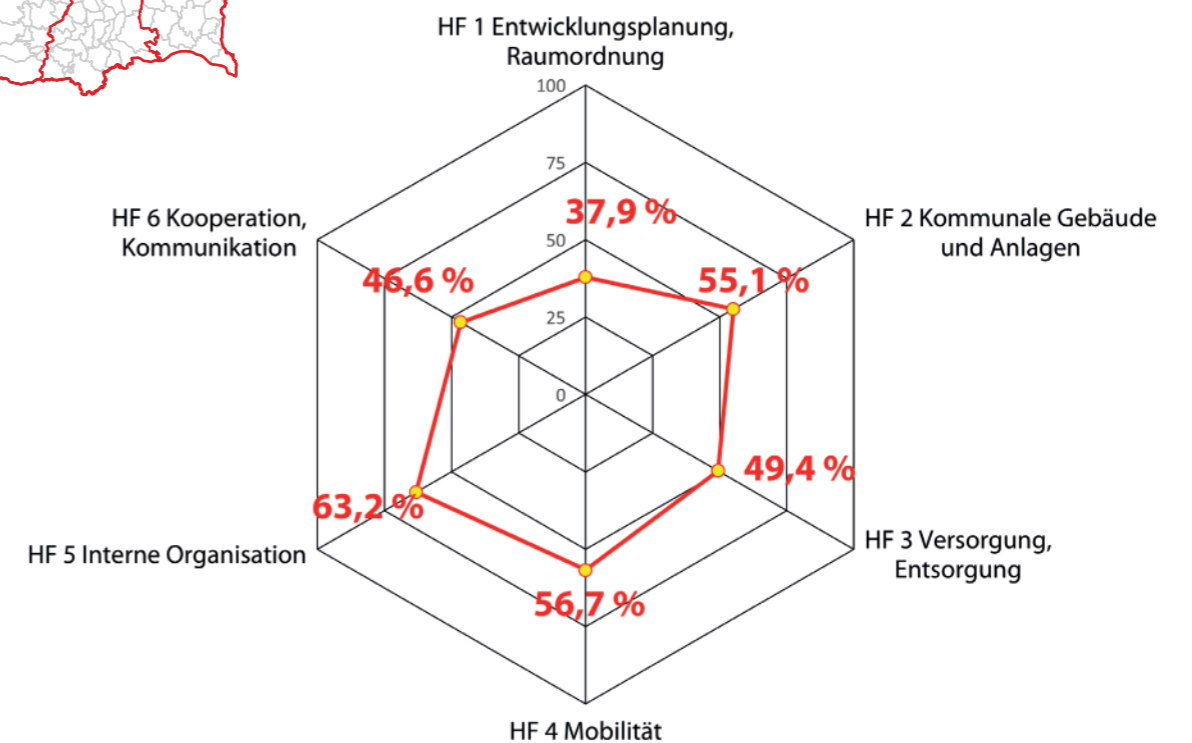

Steckbrief der e⁵-Gemeinde

Mitterdorf an der Raab

Bürgermeister:in	Thomas Derler
Bezirk	Weiz
Seehöhe	427 m
Einwohner:innen	2 137
Fläche	21,01 km ²
e5-Teamleiter:in	Birgit Fladerer
e5-Energiebeauftragte:r	Harald Floiß
Öffentlichkeitsarbeit	Birgit Fladerer
e5-Betreuer:in	Harald Messner

EBO	ja
KEM-Region	Weiz-Gleisdorf
KLAR!-Region	Weiz-Gleisdorf
Klimabündnis-Gemeinde	-
Sachbereichskonzept	-
Energie (SKE)	ja
Klimawandelanpassungs-gemeinde	-
Naturgefahrencheck	-

e5-Beitritt	2021
letztes Audit	2023
Umsetzungsgrad (%)	51,1

Vorzeigeprojekte

- mtl. Gemeindenachrichten über „kleine und große“ Klimaschutzbeiträge
- Analyse von kommunalen Objekten hinsichtlich PV-Eignung
- Radverkehrskonzept Region Weiz

© Gemeinde Mitterdorf an der Raab